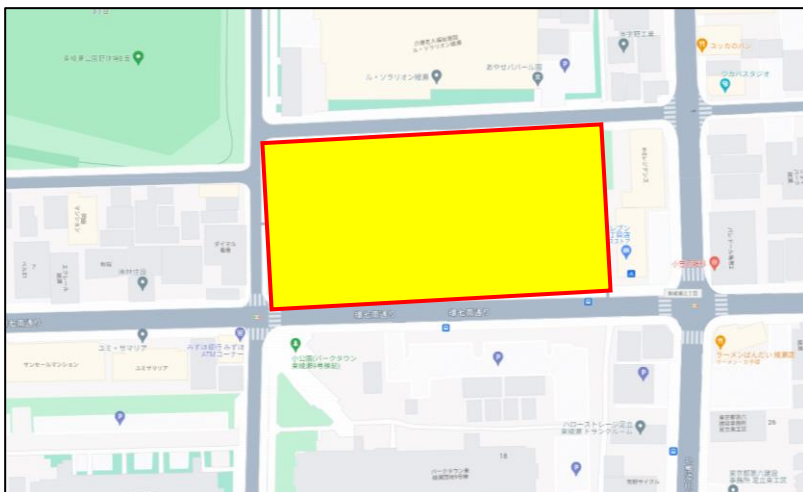

火気使用場所図面

水栓設置位置

消火器設置位置

火気使用場所図面

BBQ可能エリア

共用水栓