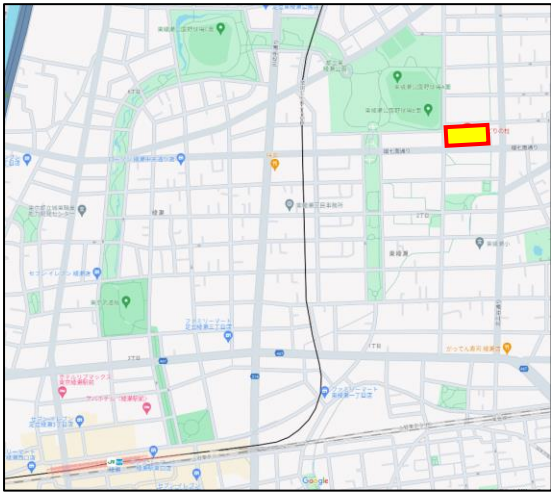

火気使用場所図面

水栓設置位置

消火器設置位置

火気使用場所図面

BBQ可能エリア

共用水栓