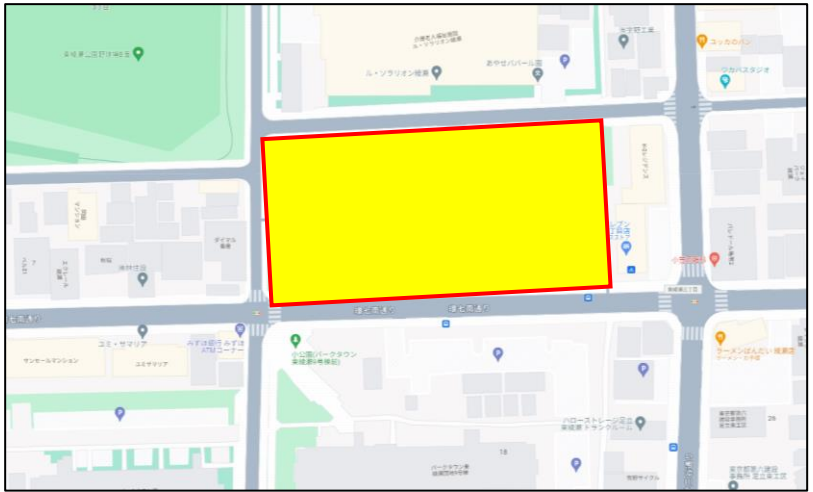

火気使用場所図面

水栓設置位置

消火器設置位置

火気使用場所図面

BBQ可能エリア

共用水栓