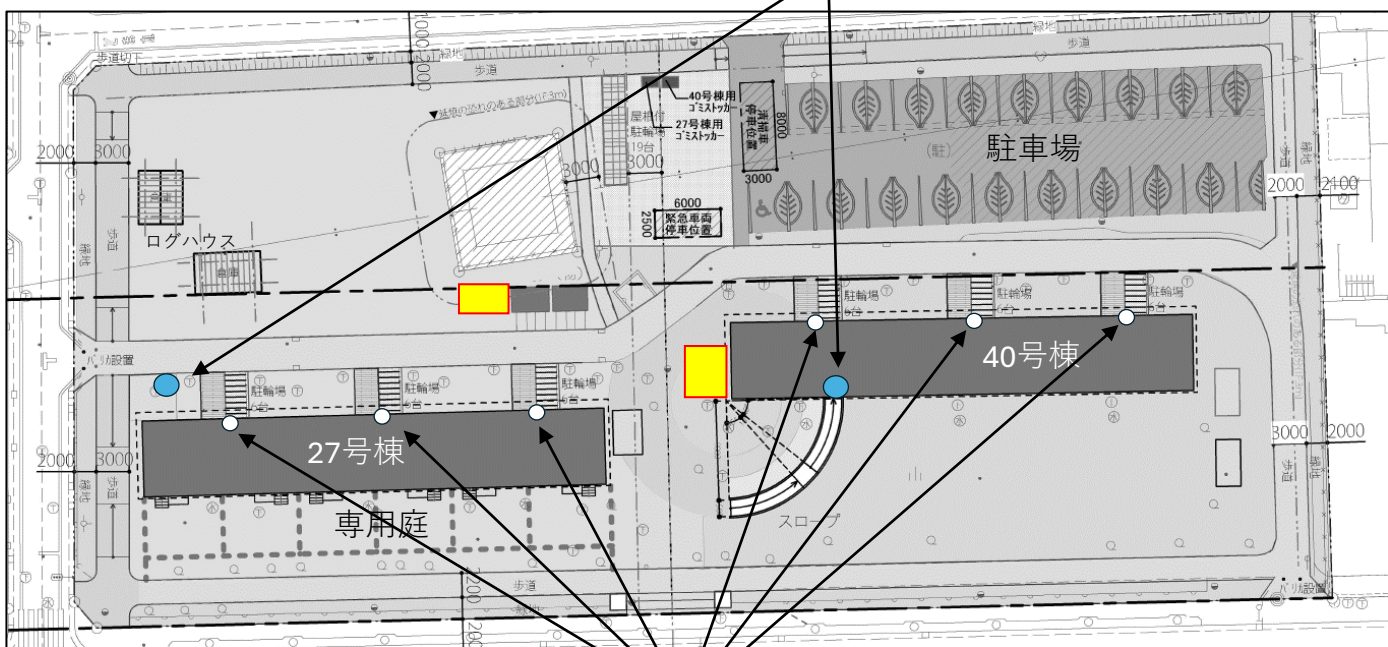

火気使用場所図面

水栓設置位置

消火器設置位置

火気使用場所図面

BBQ可能エリア

共用水栓