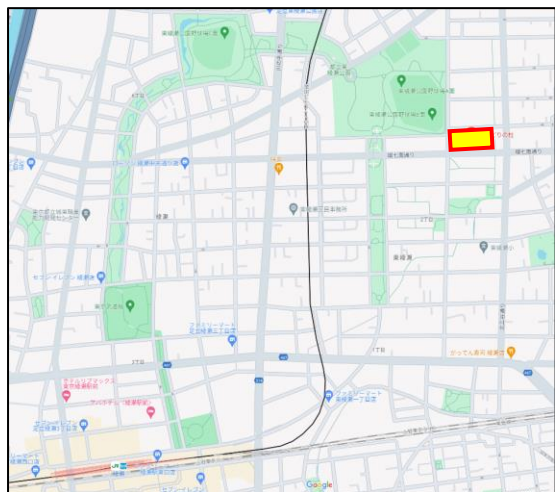

火気使用場所図面

水栓設置位置

消火器設置位置

火気使用場所図面

BBQ可能エリア

共用水栓